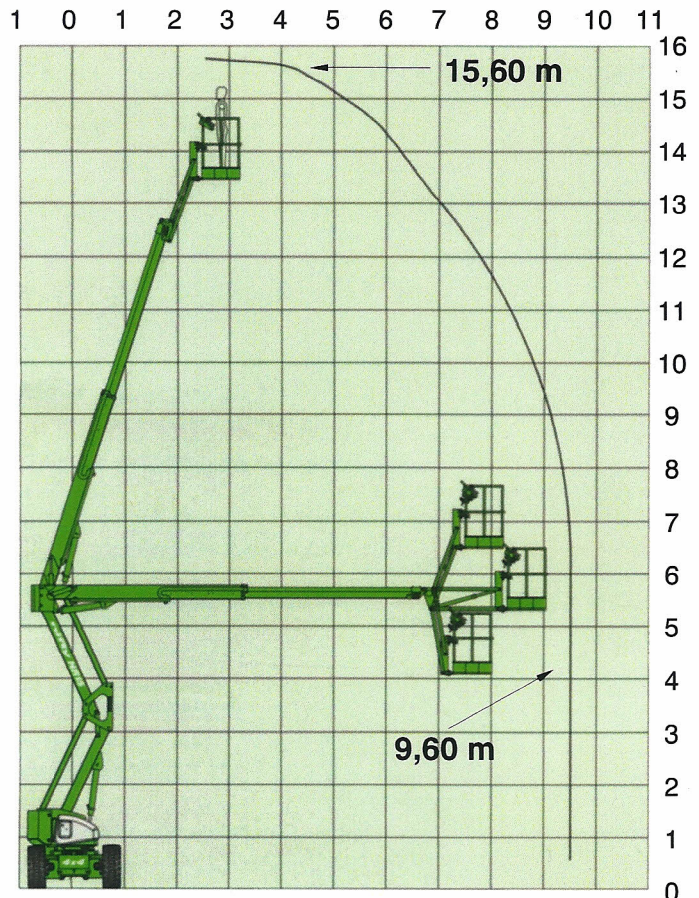

## Elektrisch betriebene Gelenkteleskopbühne

### HR 150 N

Max. Arbeitshöhe .....	15,60 m
Max. Plattformhöhe .....	13,60 m
Max. seitr. Reichweite .....	9,60 m
Korblast .....	225 kg
Gesamtlänge .....	6,30 m
Gesamtbreite .....	1,50 m
Gesamthöhe .....	2,10 m
Gewicht .....	6680 kg

(Angaben in Meter)