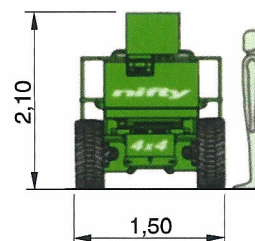

## Elektrisch betriebene Gelenkteleskopbühne

### HR 150 N

Max. Arbeitshöhe .....	15,60 m
Max. Plattformhöhe .....	13,60 m
Max. seitr. Reichweite .....	9,60 m
Korblast .....	225 kg
Gesamtlänge .....	6,30 m
Gesamtbreite .....	1,50 m
Gesamthöhe .....	2,10 m
Gewicht .....	6680 kg

(Angaben in Meter)