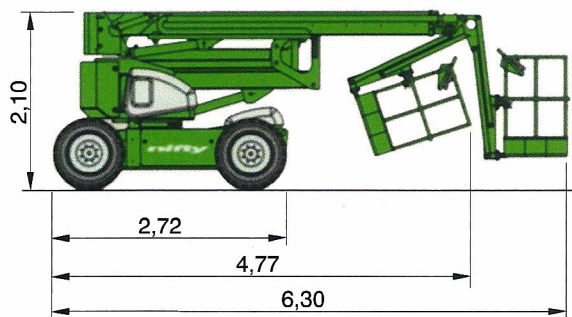

## Elektrisch betriebene Gelenkteleskopbühne

### HR 150 N

Max. Arbeitshöhe .....	15,60 m
Max. Plattformhöhe .....	13,60 m
Max. seitr. Reichweite .....	9,60 m
Korblast .....	225 kg
Gesamtlänge .....	6,30 m
Gesamtbreite .....	1,50 m
Gesamthöhe .....	2,10 m
Gewicht .....	6680 kg

(Angaben in Meter)